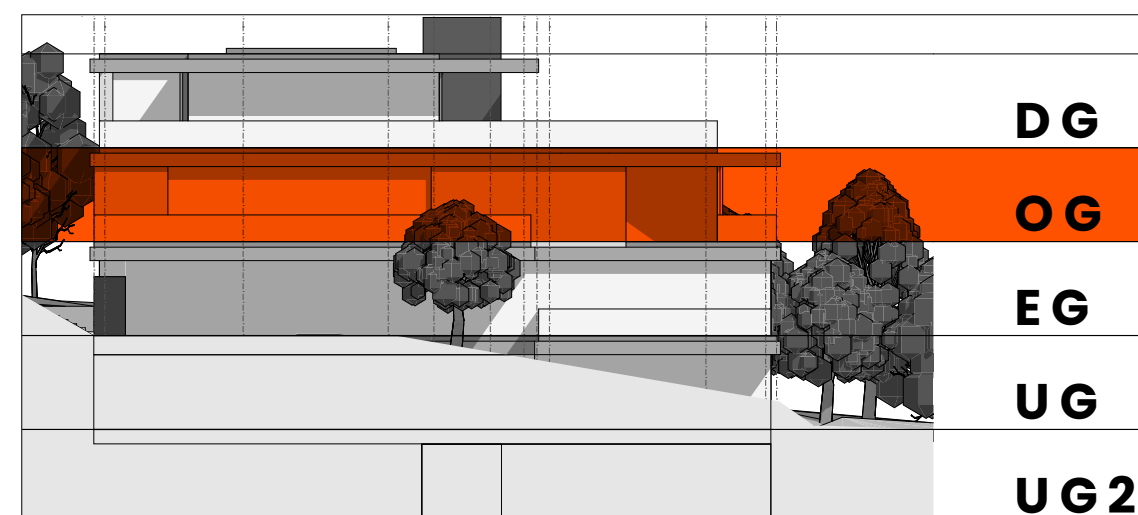

OBERGESCHOSS
181,47 m²

1	WOHNEN	57,58 m ²
2	VR 1	12,38 m ²
3	ZIMMER 1	19,59 m ²
4	BAD 1	10,18 m ²
5	VR 2	2,85 m ²
6	ZIMMER 2	16,63 m ²
7	BAD 2	9,32 m ²
8	VR 3	2,71 m ²
9	ZIMMER 3	19,79 m ²
10	BAD 3	6,66 m ²
11	BALKON	36,26 m ²
12	TERRASSE	11,34 m ²
13	ZIMMER 4	17,53 m ²
14	BAD 4	6,25 m ²

KAUFPREIS AUF ANFRAGE

BFL

SCHNITT gesamt