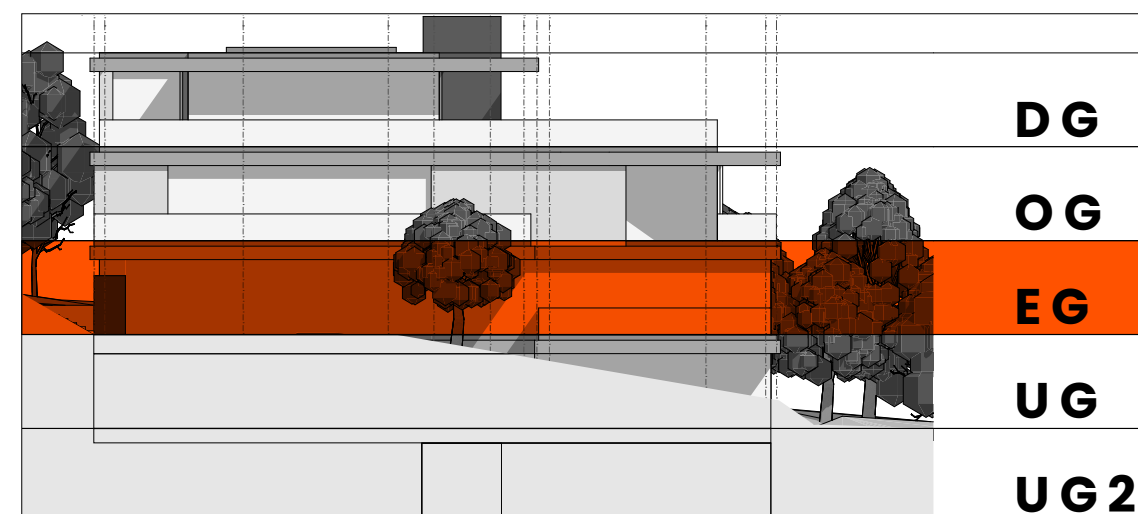

ERDGESCHOSS
209,43 m²

1	KÜCHE/WOHNEN	151,97 m ²
2	FOYER	9,07 m ²
3	FLUR	22,27 m ²
4	WC	3,48 m ²
5	GARDEROBE	9,27 m ²
6	HWR	6,90 m ²
7	AR	6,47 m ²
8	BALKON	20,80 m ²
9	TERRASSE	44,40 m ²

KAUFPREIS AUF ANFRAGE

SCHNITT gesamt