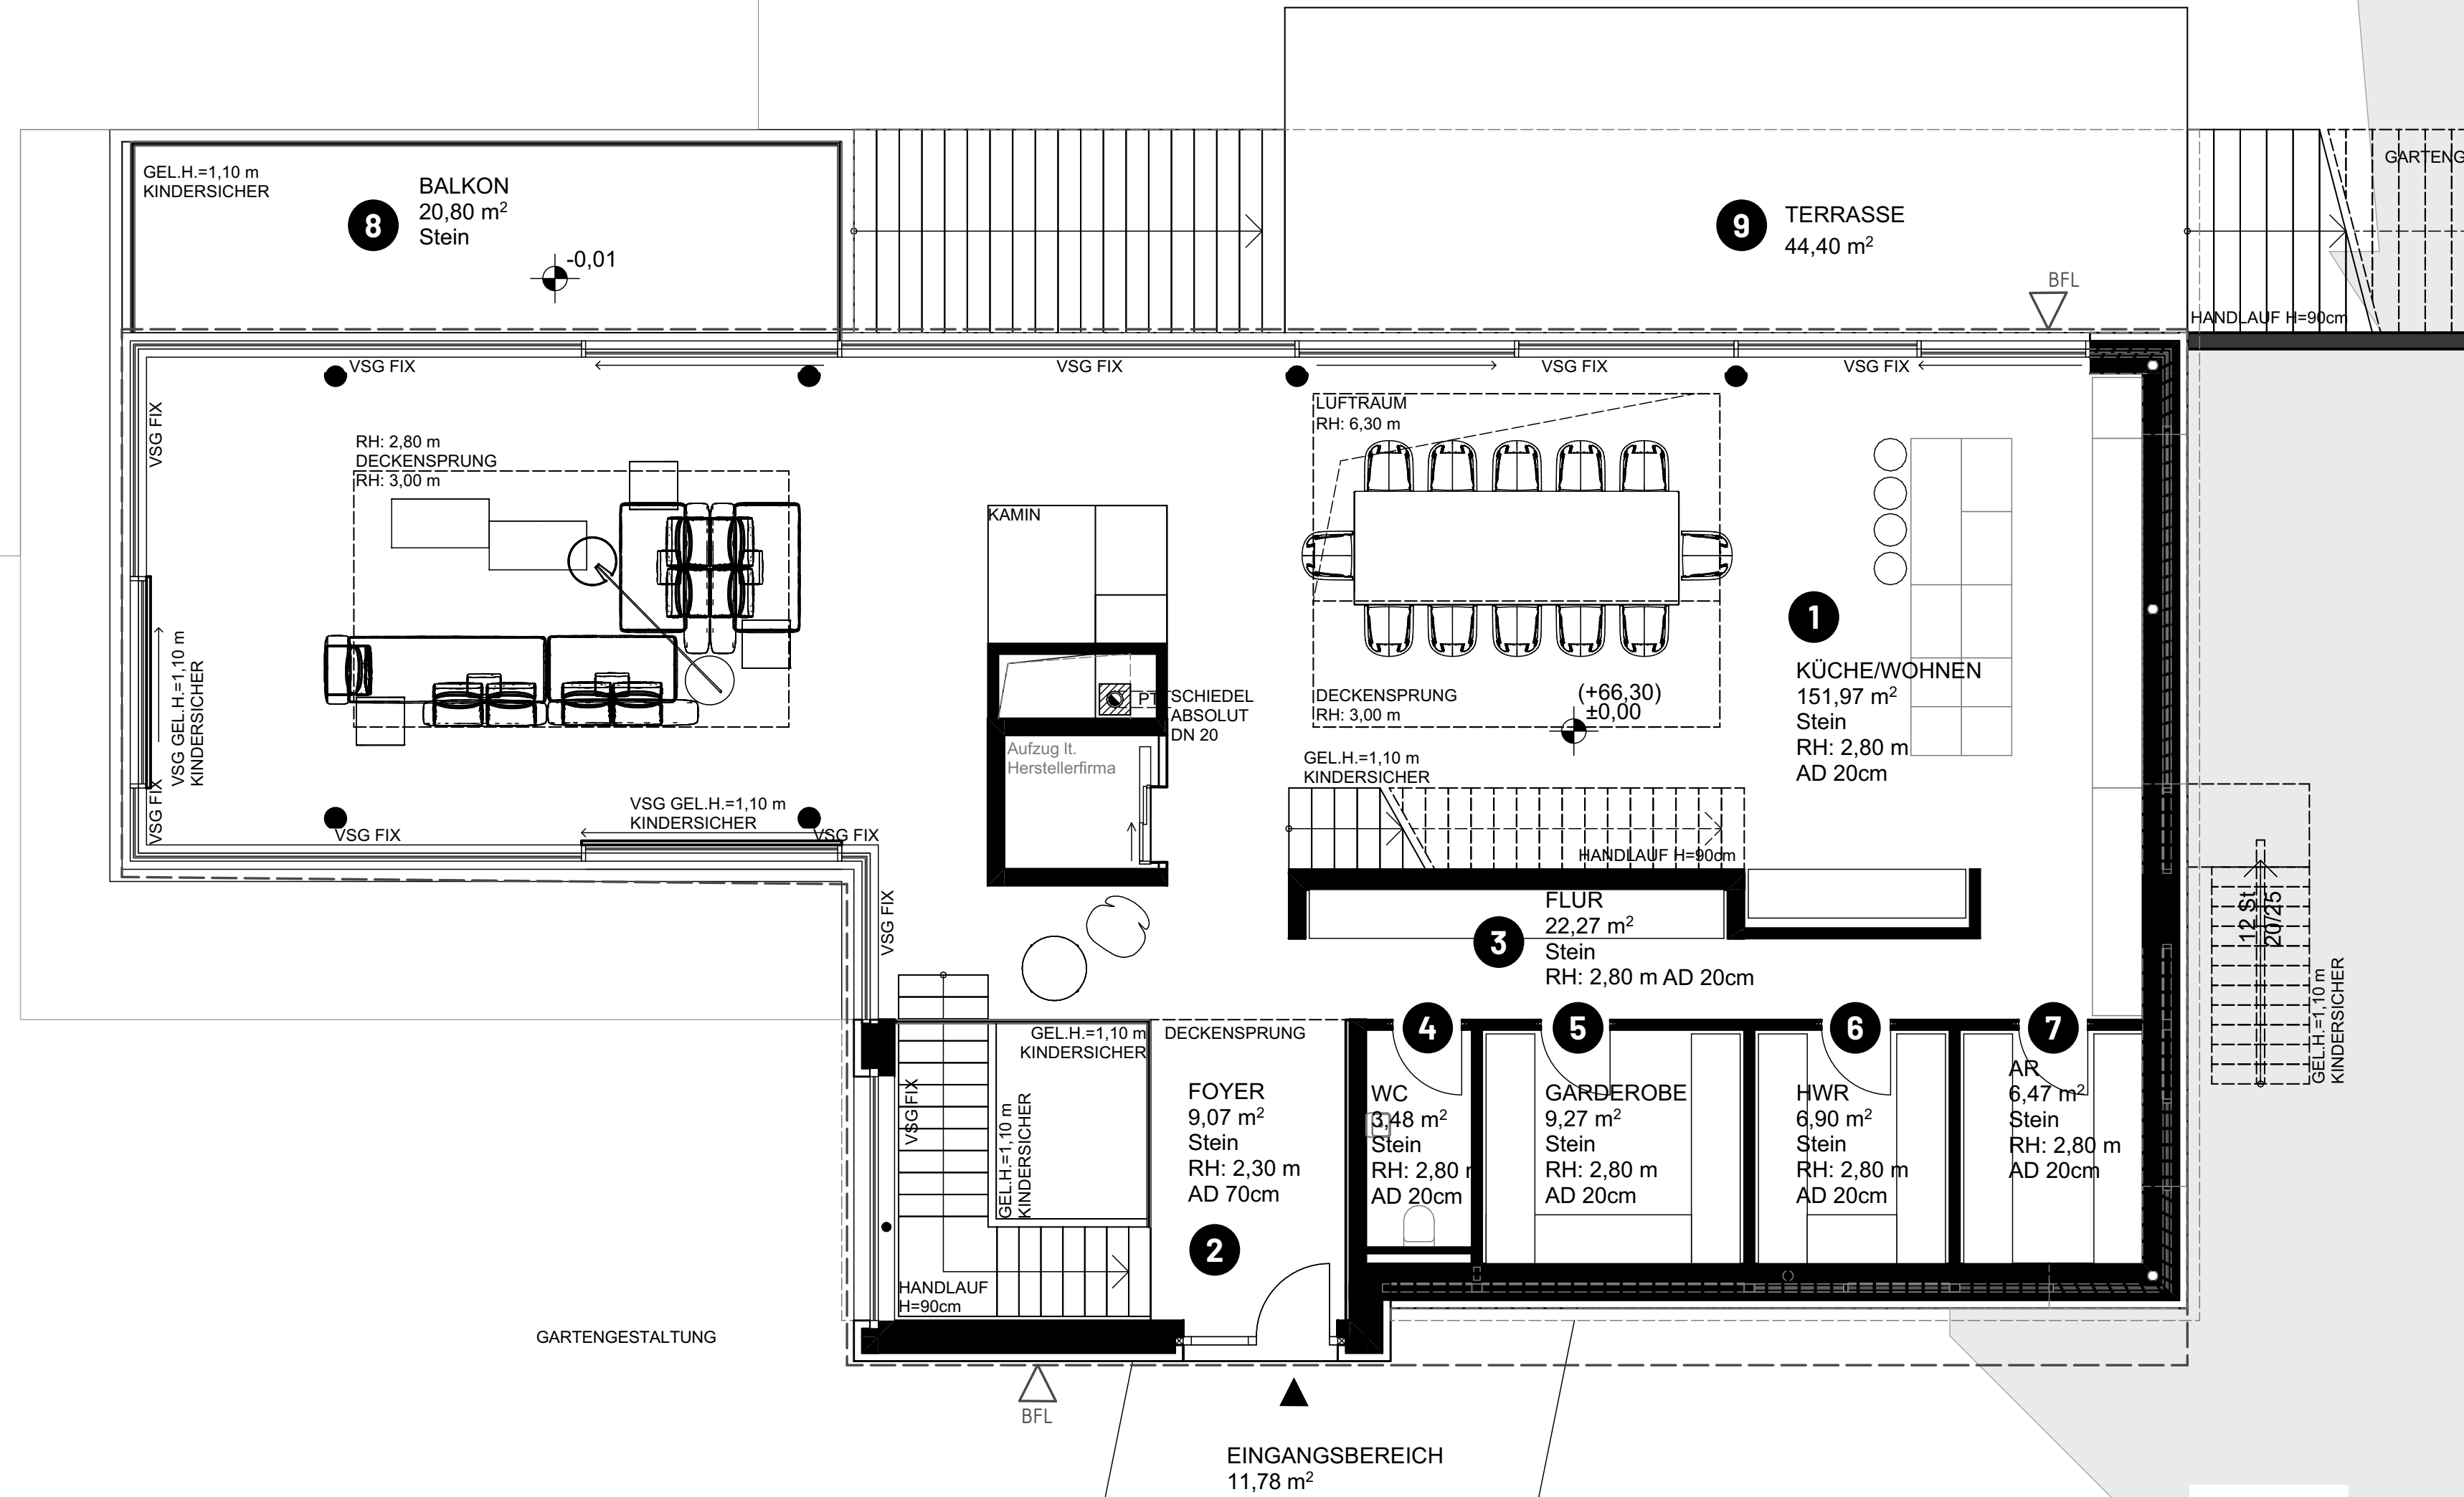

ERDGESCHOSS
209,43 m²

1	KÜCHE/WOHNEN	151,97 m ²
2	FOYER	9,07 m ²
3	FLUR	22,27 m ²
4	WC	3,48 m ²
5	GARDEROBE	9,27 m ²
6	HWR	6,90 m ²
7	AR	6,47 m ²
8	BALKON	20,80 m ²
9	TERRASSE	44,40 m ²

KAUFPREIS AUF ANFRAGE

SCHNITT gesamt