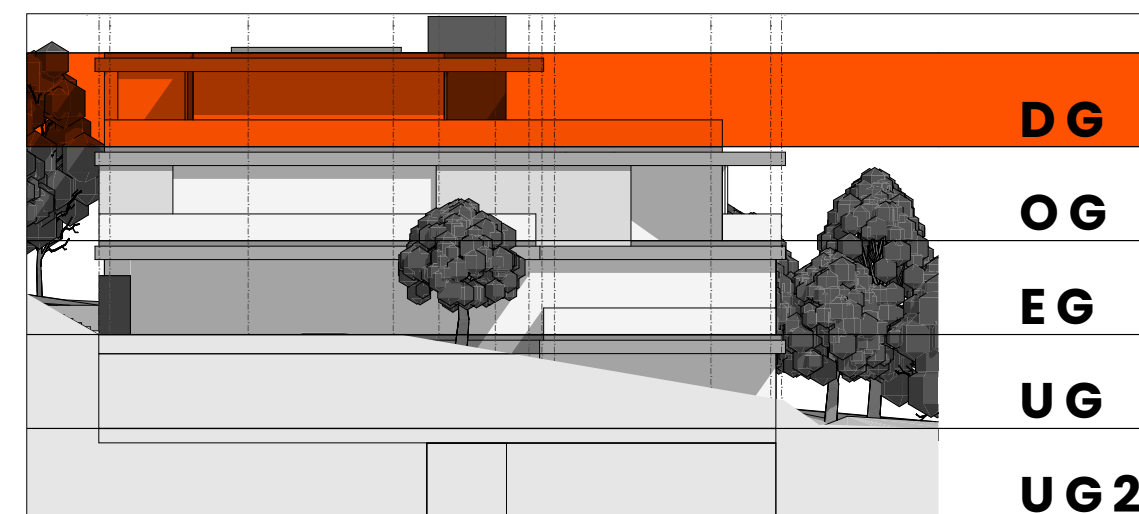

DACHGESCHOSS
86,54 m²

1	VR	9,67 m ²
2	ZIMMER	30,10 m ²
3	BAD	17,53 m ²
4	WC	5,46 m ²
5	GARDEROBE	23,78 m ²
6	TERRASSE	56,93 m ²
7	GRÜNDACH 1	20,95 m ²
8	GRÜNDACH 2	18,15 m ²
9	GRÜNDACH 3	14,35 m ²

KAUFPREIS AUF ANFRAGE

SCHNITT gesamt