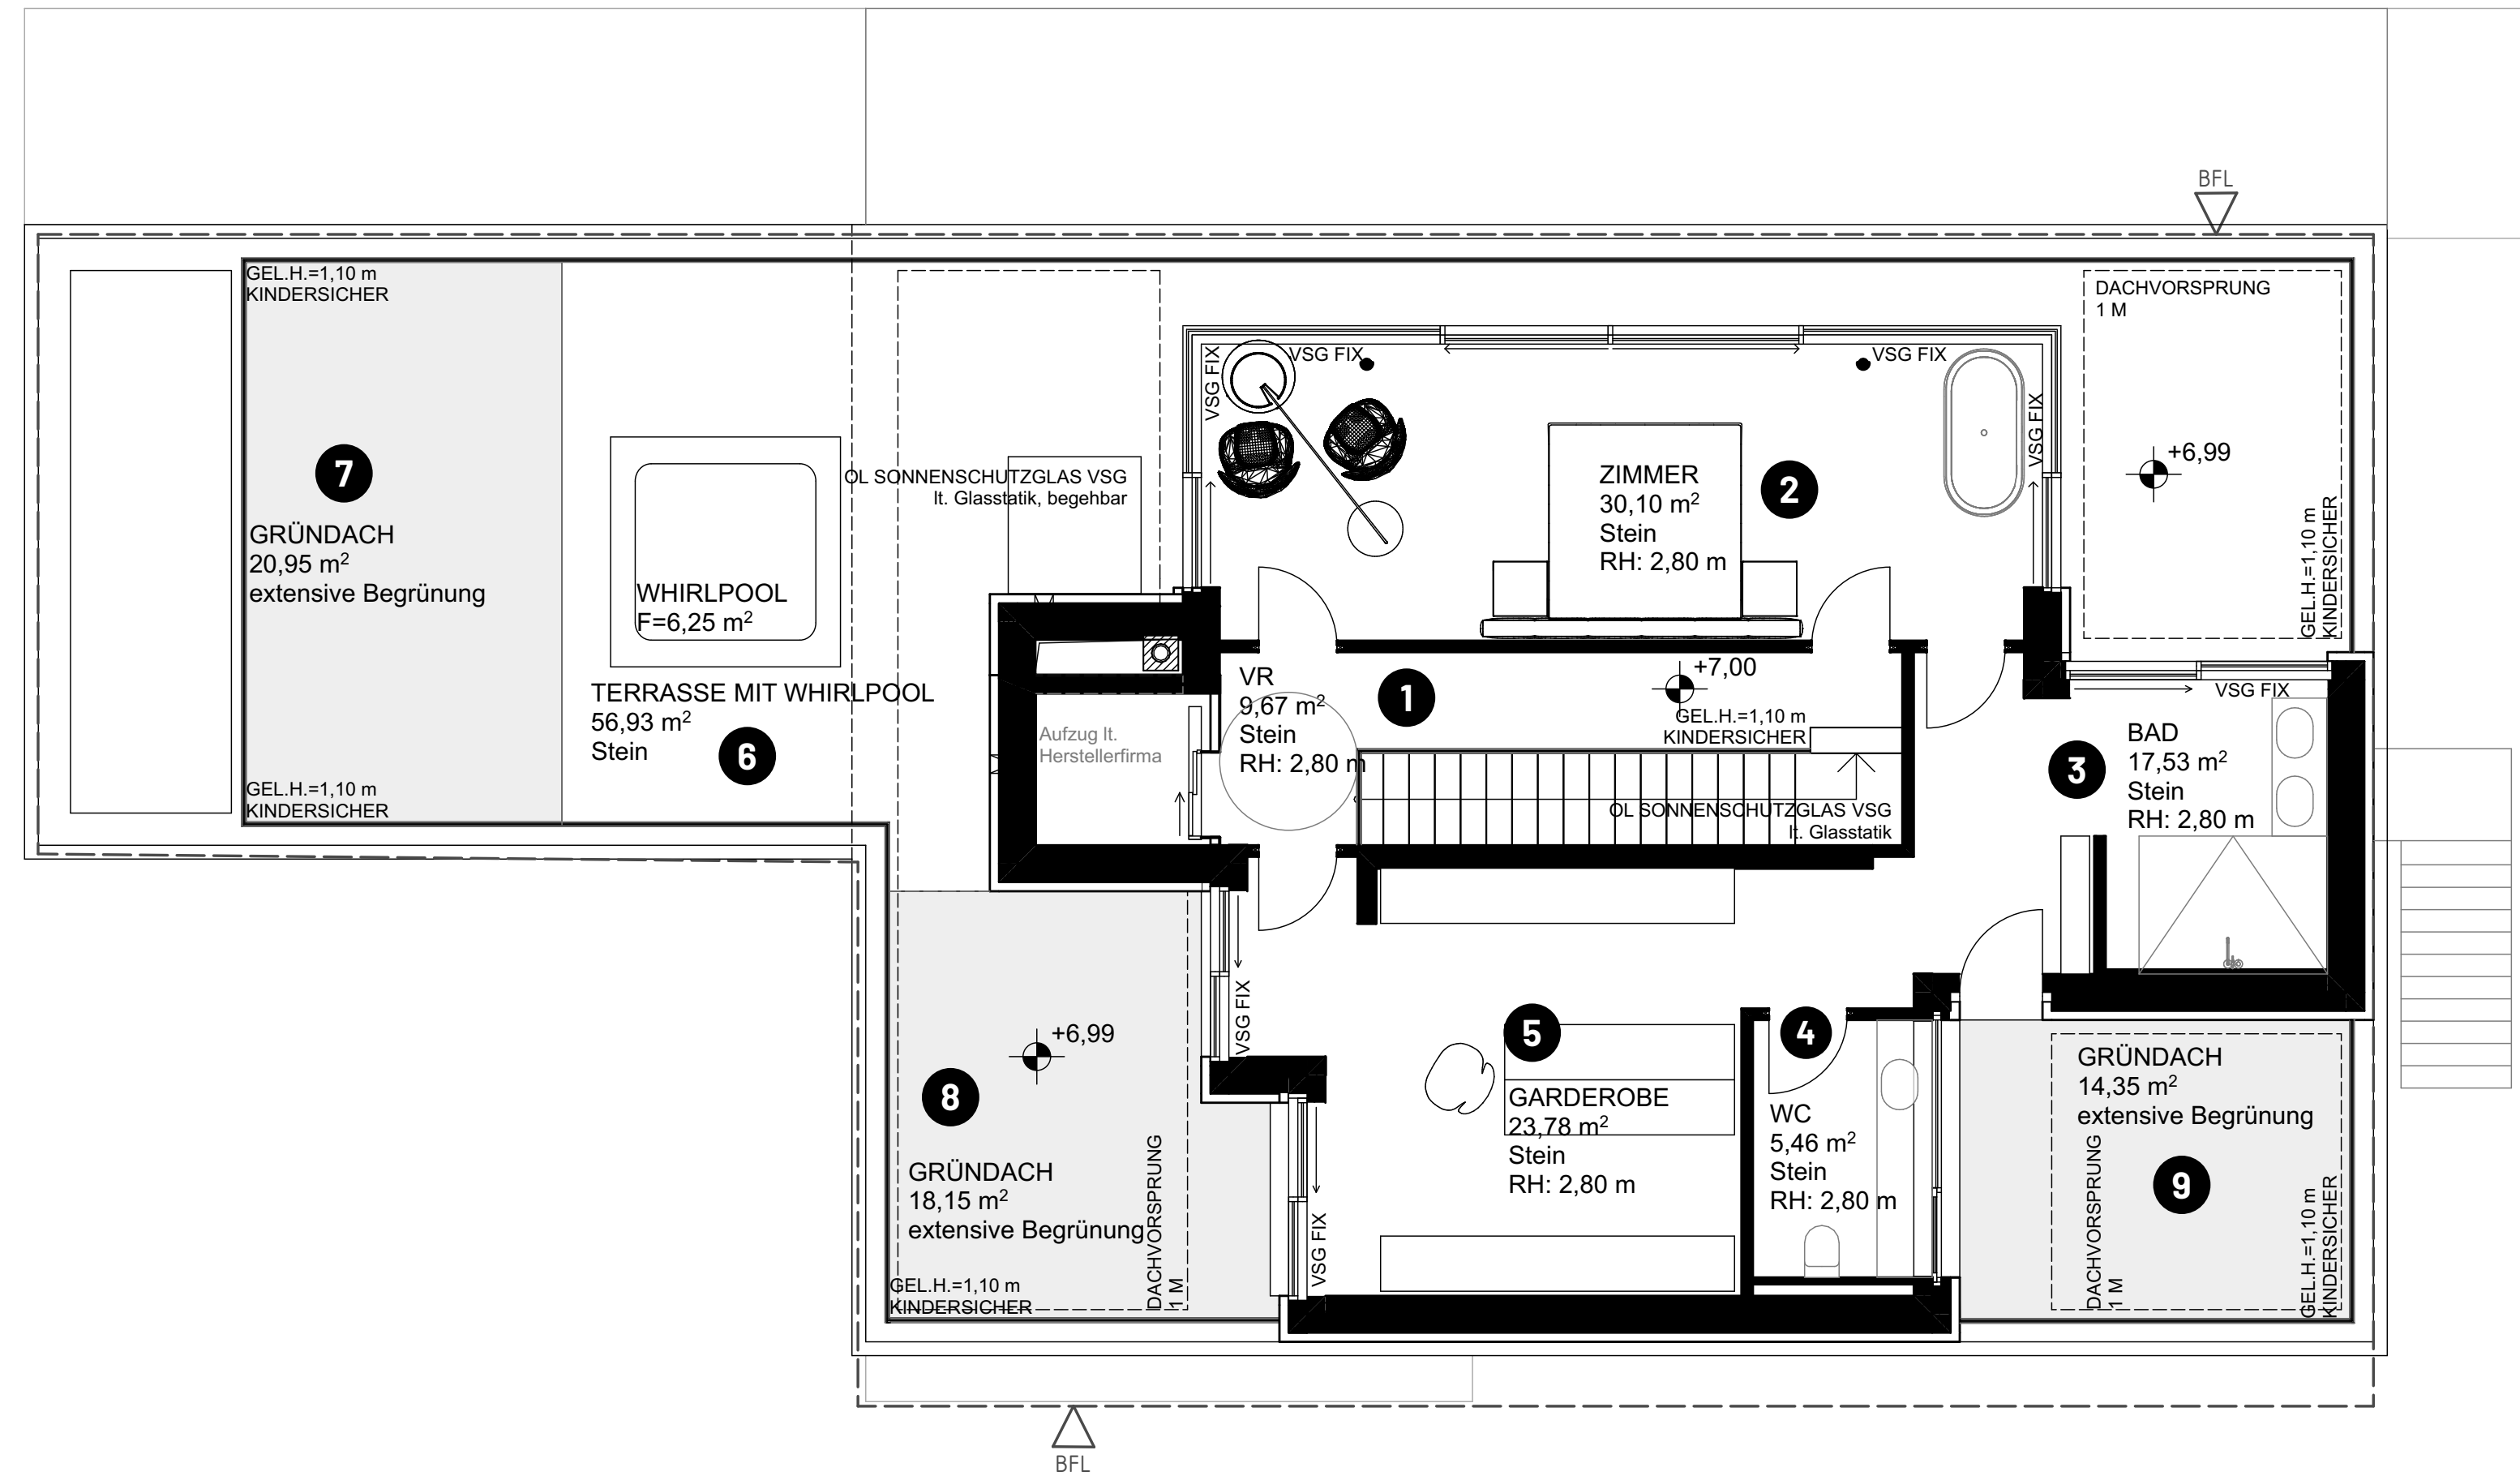

DACHGESCHOSS
86,54 m²

1	VR	9,67 m ²
2	ZIMMER	30,10 m ²
3	BAD	17,53 m ²
4	WC	5,46 m ²
5	GARDEROBE	23,78 m ²
6	TERRASSE	56,93 m ²
7	GRÜNDACH 1	20,95 m ²
8	GRÜNDACH 2	18,15 m ²
9	GRÜNDACH 3	14,35 m ²

KAUFPREIS AUF ANFRAGE

SCHNITT gesamt